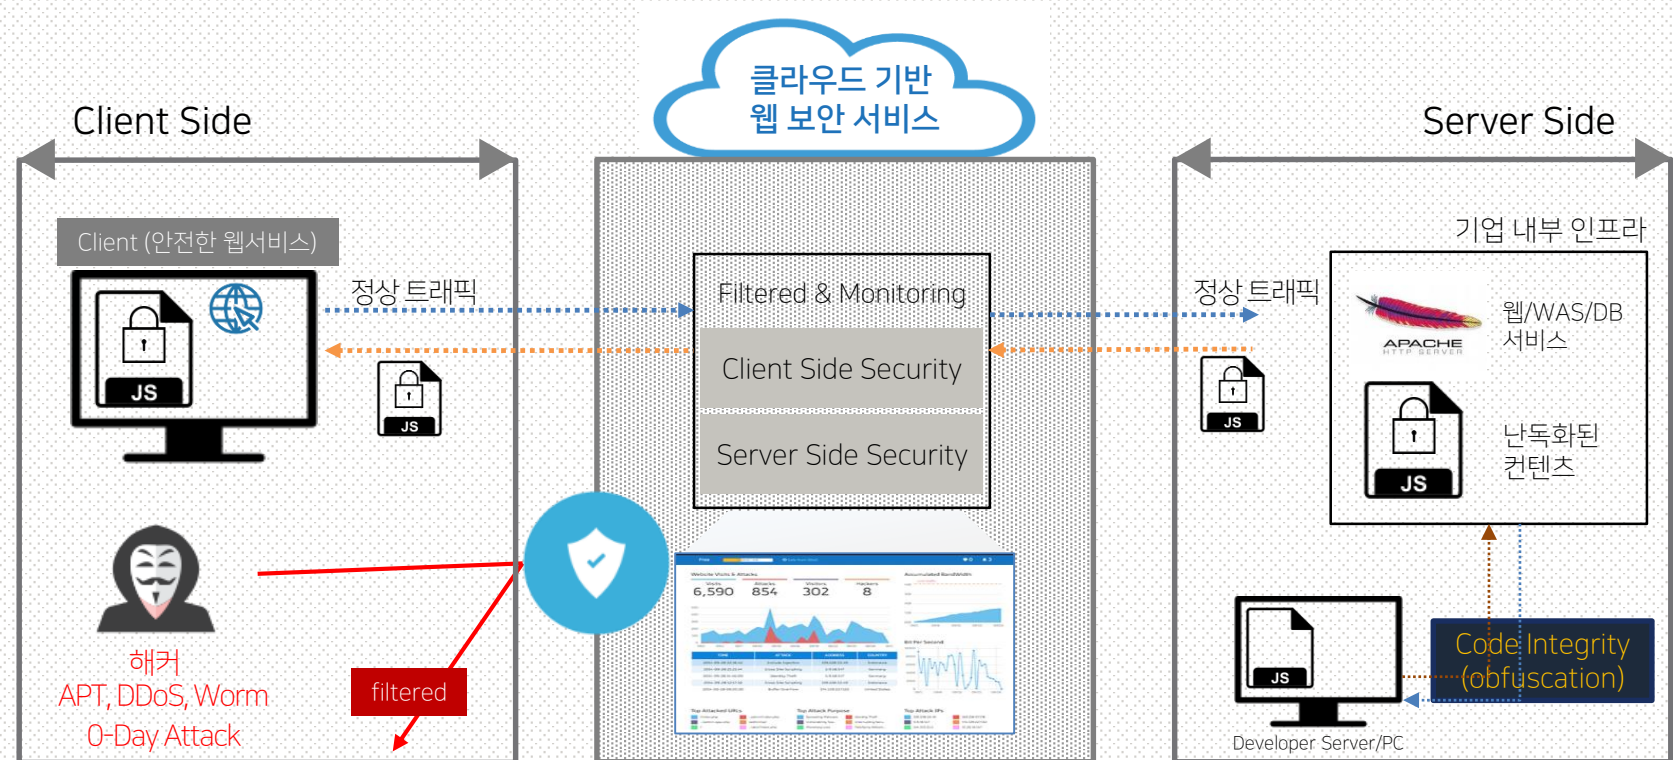

컨설팅 프로세스.

고객의 니즈 + 시장 트렌드
+ One-Stop Consulting

고객사례.

데이터 솔루션 S사:DW 및 주요 정보시스템 구축&운영

오랜 기간에 걸쳐 고객의 성장과 진화를 함께하는 모범적인 사례
 정보계의 핵심인 DW와 주요 정보 시스템의 사업부별/제품별/
 기지별 다양한 전환 시나리오를 성공적으로 수행

클라우드 솔루션

고객현황분석을 통한 최적의 아키텍처 설계
 설계, 구축, 컨설팅, 유지보수까지 One-Stop 진행

WebBric Protect a your web site

WebBric은 DDoS, 데이터 손상, 악의적인 봇 등으로 부터 **안전한 웹 서비스 환경**을 제공합니다

편리한 서비스 이용방법

- 하나. WebBric 서비스 홈페이지에 방문한다
- 둘. 웹 서비스 회원에 가입한다
- 셋. 기업 및 사이트 정보를 기입한다
- 넷. 공격을 99% 이상 방어한다
- 다섯. 보고서를 확인하고, 트래픽에 따라 결제한다