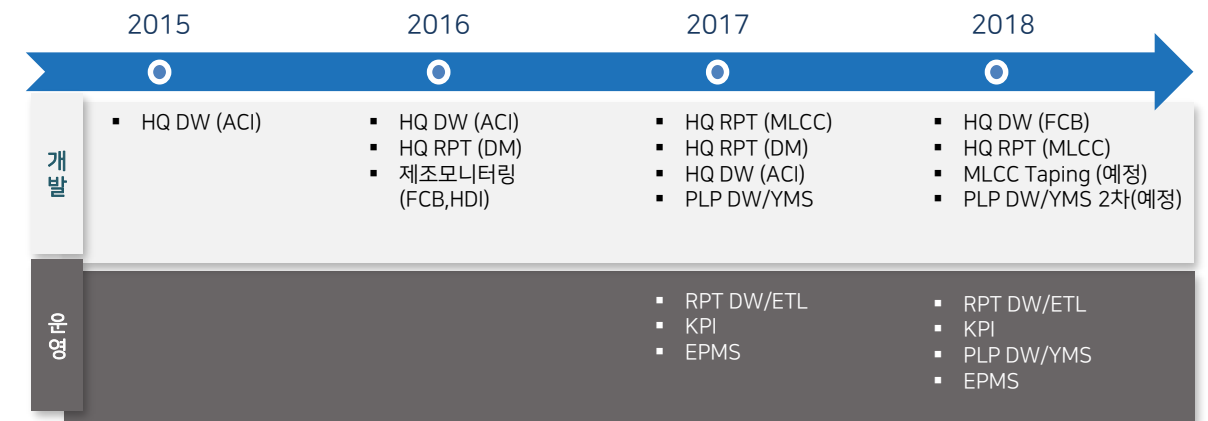

컨설팅 프로세스.

고객의 니즈 + 시장 트렌드
+ One-Stop Consulting

고객사례.

데이터 솔루션 S사:DW 및 주요 정보시스템 구축&운영

오랜 기간에 걸쳐 고객의 성장과 진화를 함께하는 모범적인 사례
 정보계의 핵심인 DW와 주요 정보 시스템의 사업부별/제품별/
 기지별 다양한 전환 시나리오를 성공적으로 수행

클라우드 솔루션

고객현황분석을 통한 최적의 아키텍처 설계
 설계, 구축, 컨설팅, 유지보수까지 One-Stop 진행