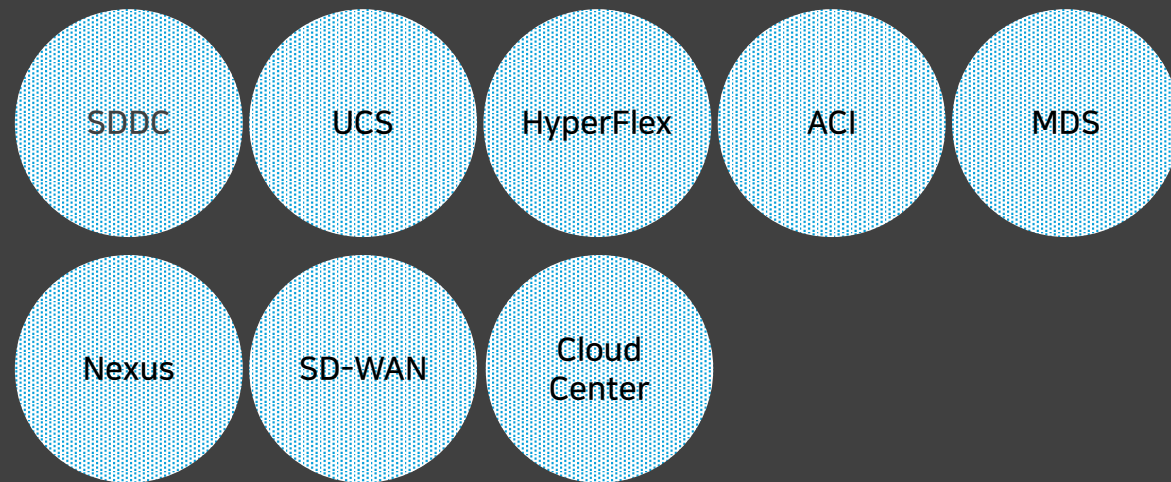

클라우드, 보안에 대한 높은 이해도
서비스 마케팅 채널 및 역량 보유
지속적인 R&D 투자

Global 관점의 비즈니스모델 구현

제휴 솔루션.

01 데이터 제휴 솔루션

DW/BI/Big Data | 국내 빅데이터 회사와의 전략적 협업

Process Mining | 국내 최초, 국내 유일의 프로세스마이닝 솔루션 "ProDiscovery" 개발사

02 클라우드 제휴 솔루션

Cisco

고객의 비즈니스에 최적화된
솔루션 지원

NetApp

IT 효율성과 비즈니스 민첩성을
향상시키고자 한다면

VMware

가상화를 통한
비즈니스 혁신

Mantech

kubernetes 기반
Web container Platform